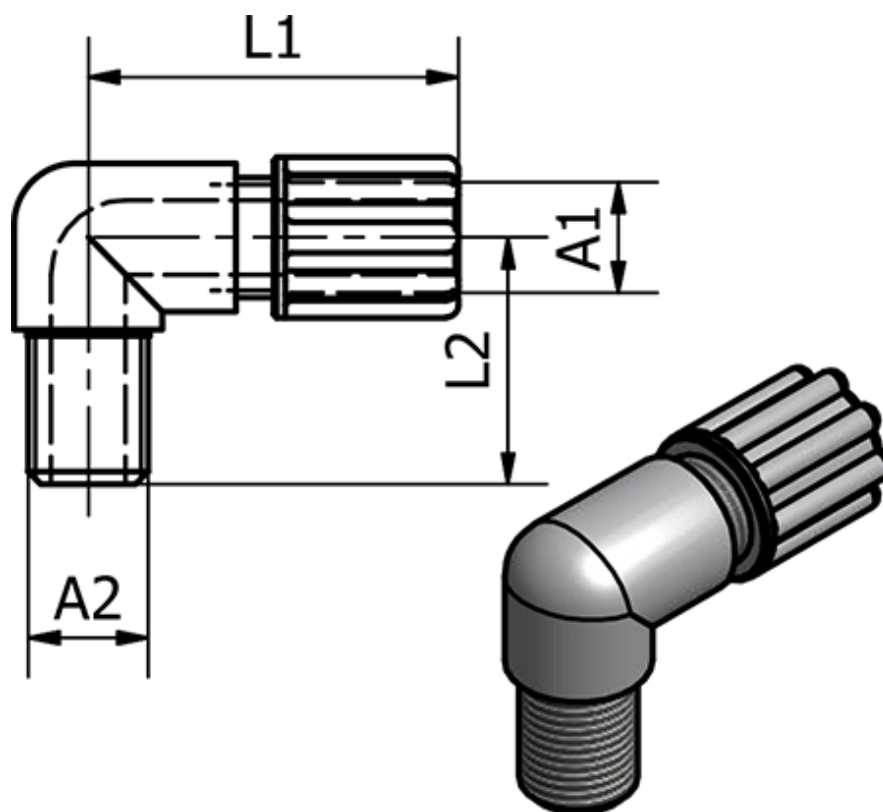

Varenummer: 58614073
Beskrivelse: Push-on 140.73, Ø8/10 - G 3/8"
Vinkel

Mål

Gevind A2	= G 3/8"
L1	= 35
L2	= 30
Udvendig slangediameter A1	= 8/10